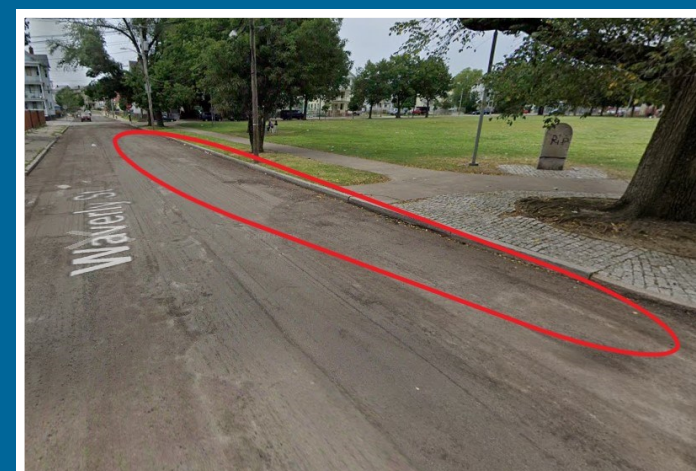

Calle Waverly